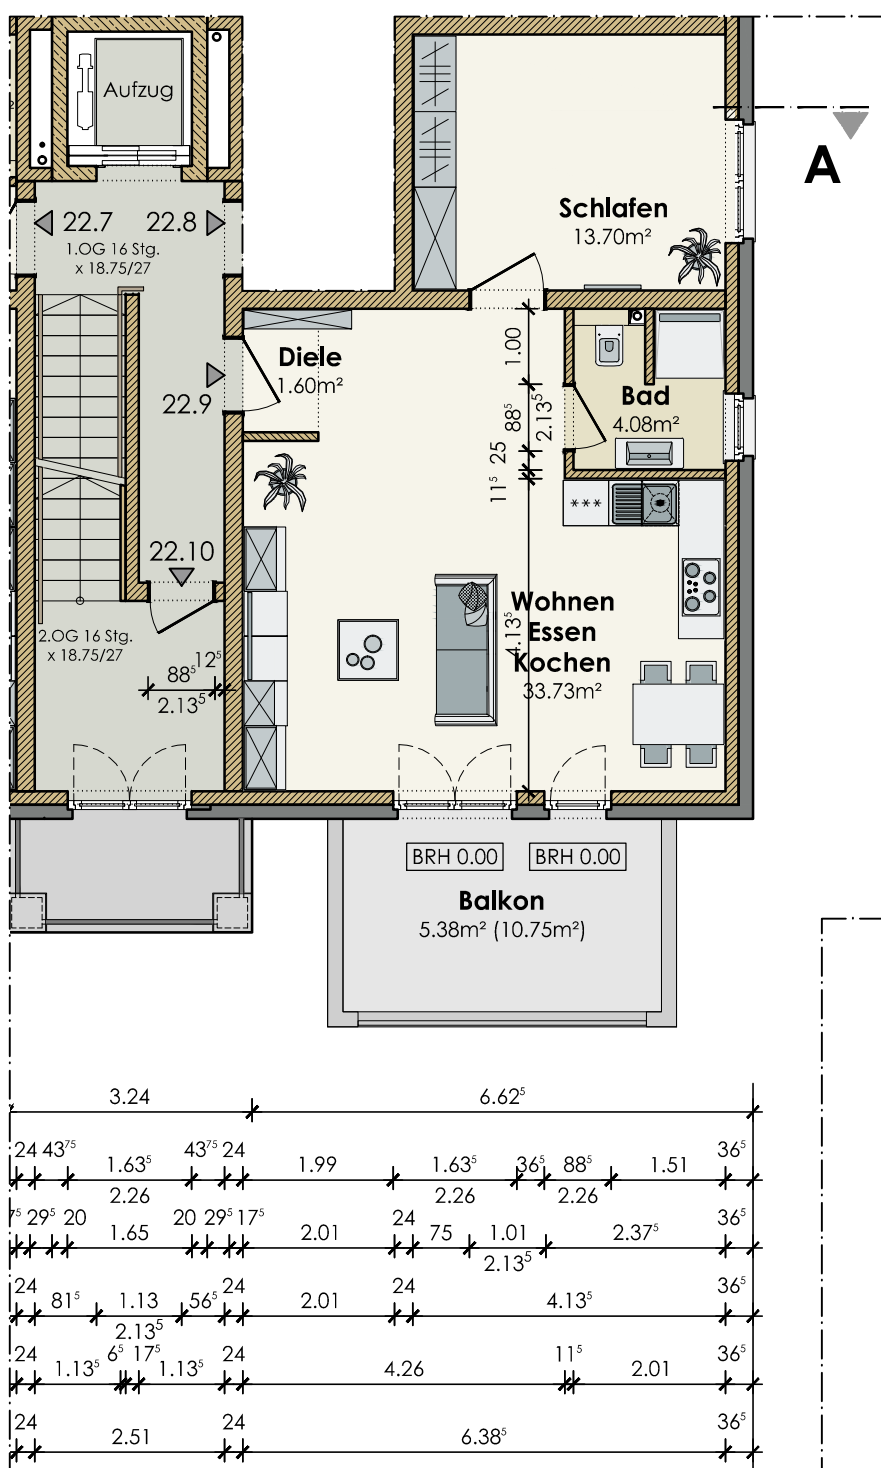

Villa Niederberg

Niederrheinallee
47506 Neukirchen-Vluyn

GwB mbH
Dicksche Heide 1
47506 Neukirchen-Vluyn

Wohnung 22.9 2.Obergeschoss

Stand: 22.07.16 Maßstab 1:100

Wohnfläche gesamt 58,48m²
Wohnfläche 2.OG ohne Balkone 53,10m²