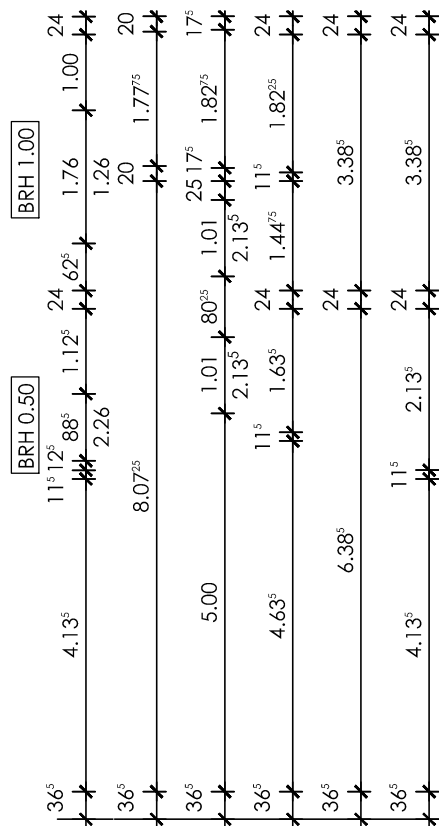

Villa Niederberg

Niederrheinallee
47506 Neukirchen-Vluyn

GwB mbH
Dicksche Heide 1
47506 Neukirchen-Vluyn

Wohnung 22.9 2.Obergeschoss

Stand: 22.07.16 Maßstab 1:100

Wohnfläche gesamt 58,48m²
Wohnfläche 2.OG ohne Balkone 53,10m²