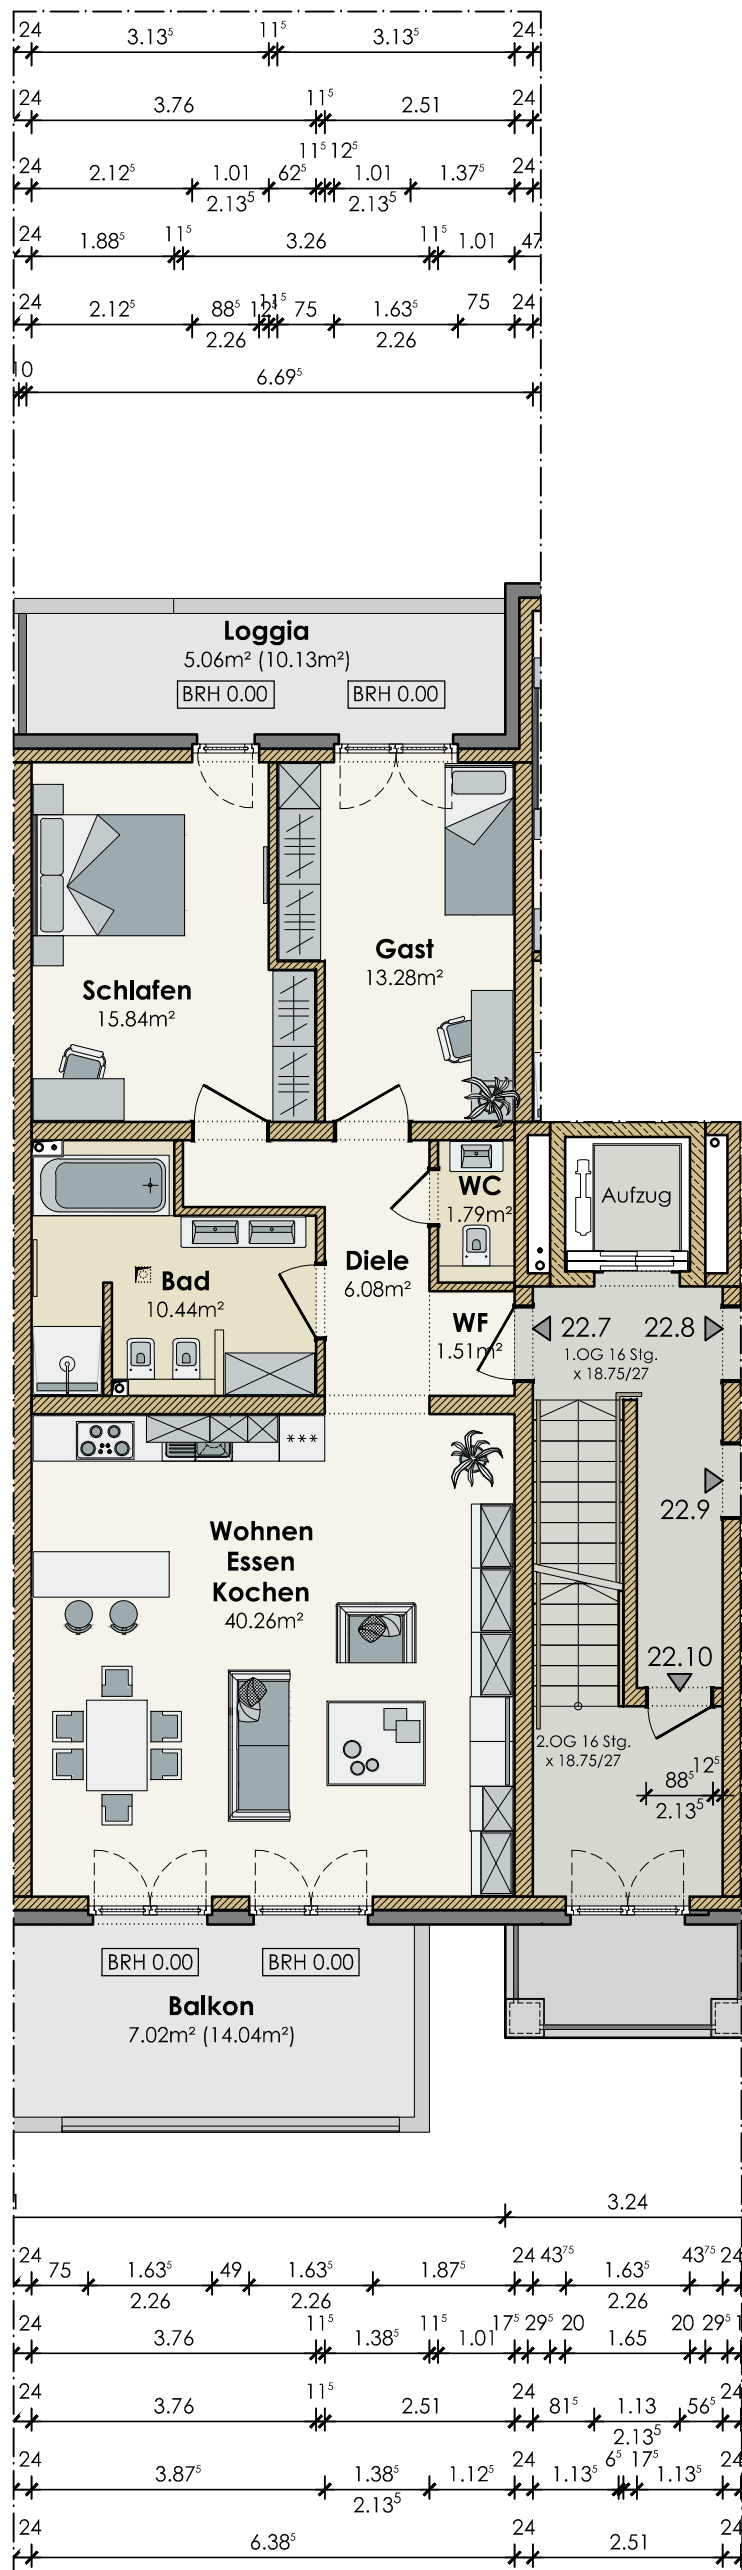

## Wohnung 22.7 2.Obergeschoss

Stand: 22.07.16 Maßstab 1:100

Wohnfläche gesamt 101,29m<sup>2</sup>  
Wohnfläche 2.OG ohne Balkone 89,21m<sup>2</sup>

Achtung:  
Konstruktiv bedingte Änderungen vorbehalten