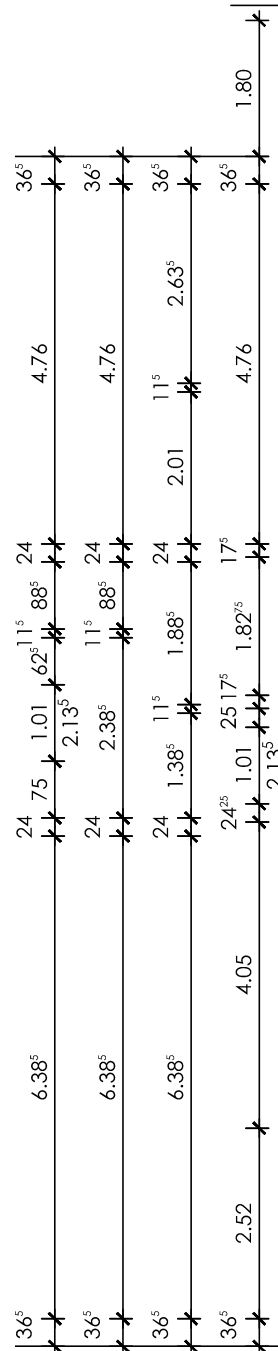

Villa Niederberg

Niederrheinallee
47506 Neukirchen-Vluyn

GwB mbH
Dicksche Heide 1
47506 Neukirchen-Vluyn

Wohnung 22.4 1.Obergeschoss

Stand: 22.07.16 Maßstab 1:100

Wohnfläche gesamt 101,29m²
Wohnfläche 1.OG ohne Balkone 89,21m²