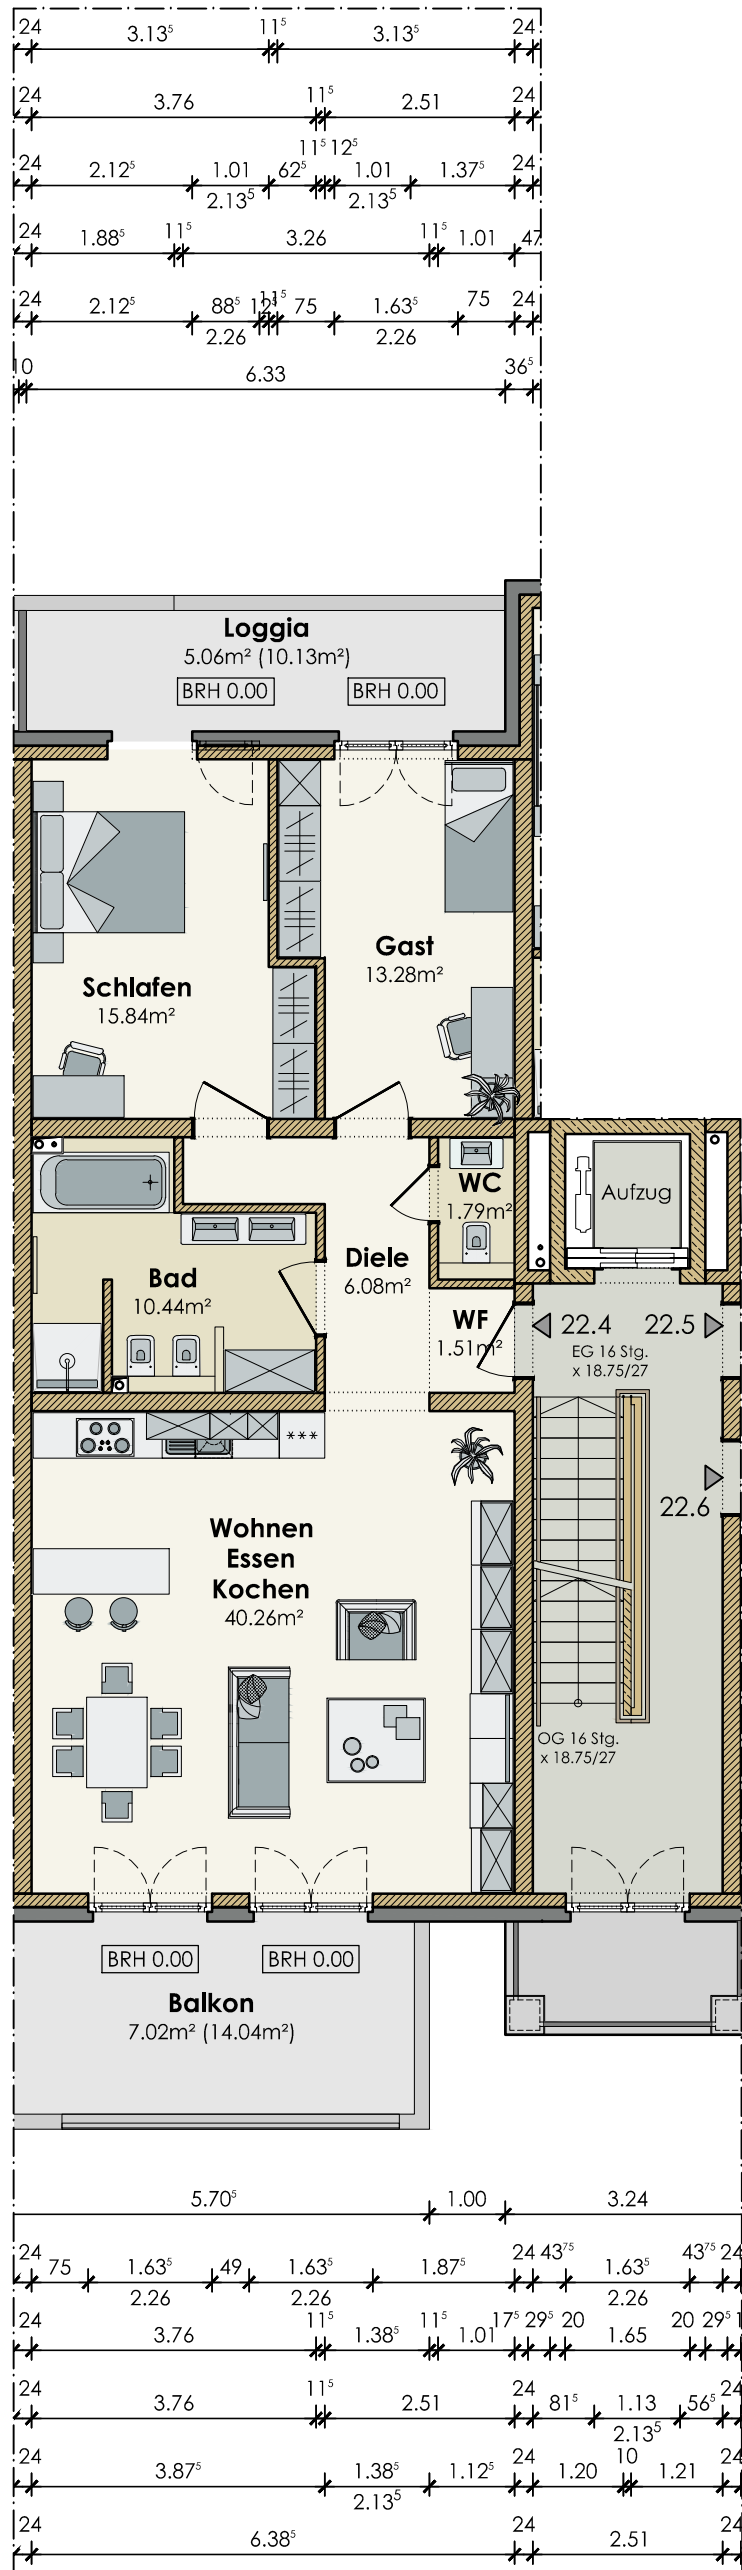

Villa Niederberg

Niederrheinallee
47506 Neukirchen-Vluyn

GwB mbH
Dicksche Heide 1
47506 Neukirchen-Vluyn

Wohnung 22.4 1.Obergeschoss

Stand: 22.07.16 Maßstab 1:100

Wohnfläche gesamt 101,29m²
Wohnfläche 1.OG ohne Balkone 89,21m²