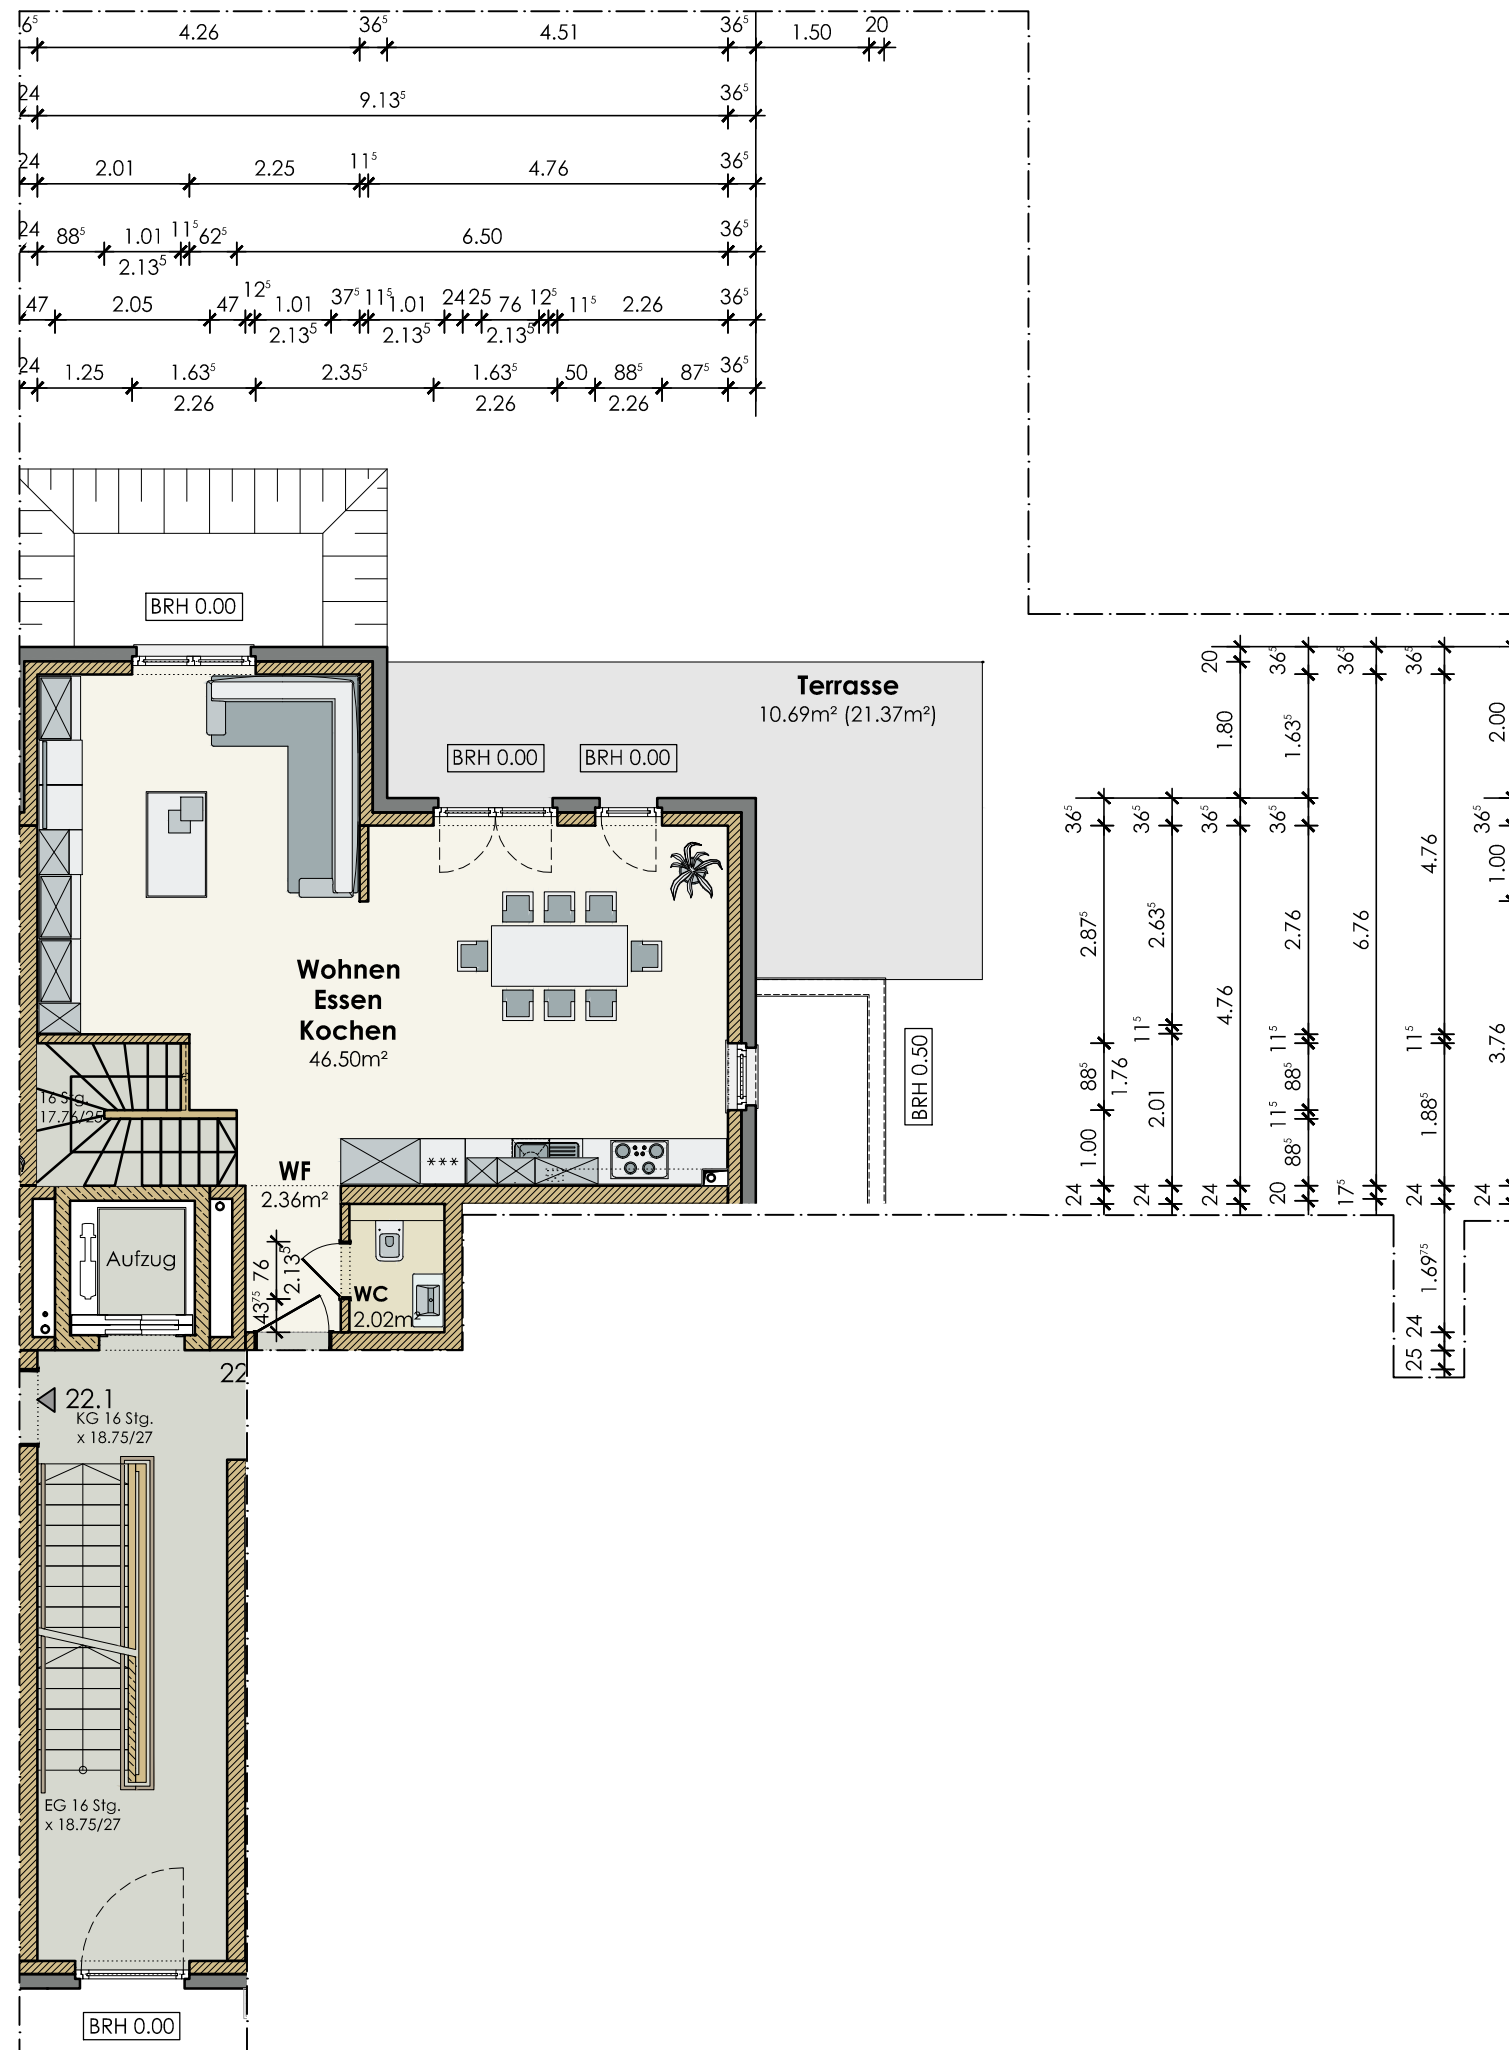

Villa Niederberg

Niederrheinallee
47506 Neukirchen-Vluyn

GwB mbH
Dicksche Heide 1
47506 Neukirchen-Vluyn

Wohnung 22.2 Erdgeschoss

Stand: 22.07.16 Maßstab 1:100

Wohnfläche gesamt	110,86m ²
Wohnfläche EG ohne Terrasse	50,89m ²
Wohnfläche Souterrain	49,28m ²