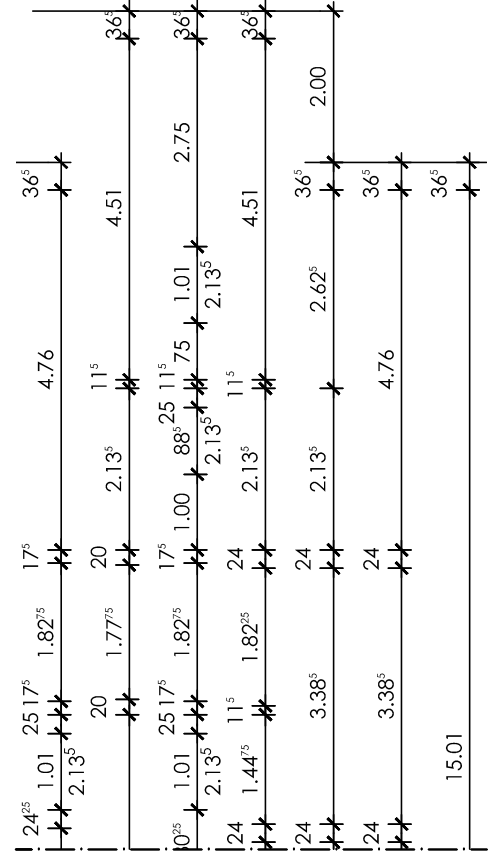

Villa Niederberg

Niederrheinallee
47506 Neukirchen-Vluyn

GwB mbH
Dicksche Heide 1
47506 Neukirchen-Vluyn

Wohnung 22.8 2.Obergeschoss

Stand: 22.07.16 Maßstab 1:100

Wohnfläche gesamt 59,94m²
Wohnfläche 2.OG ohne Balkone 56,73m²