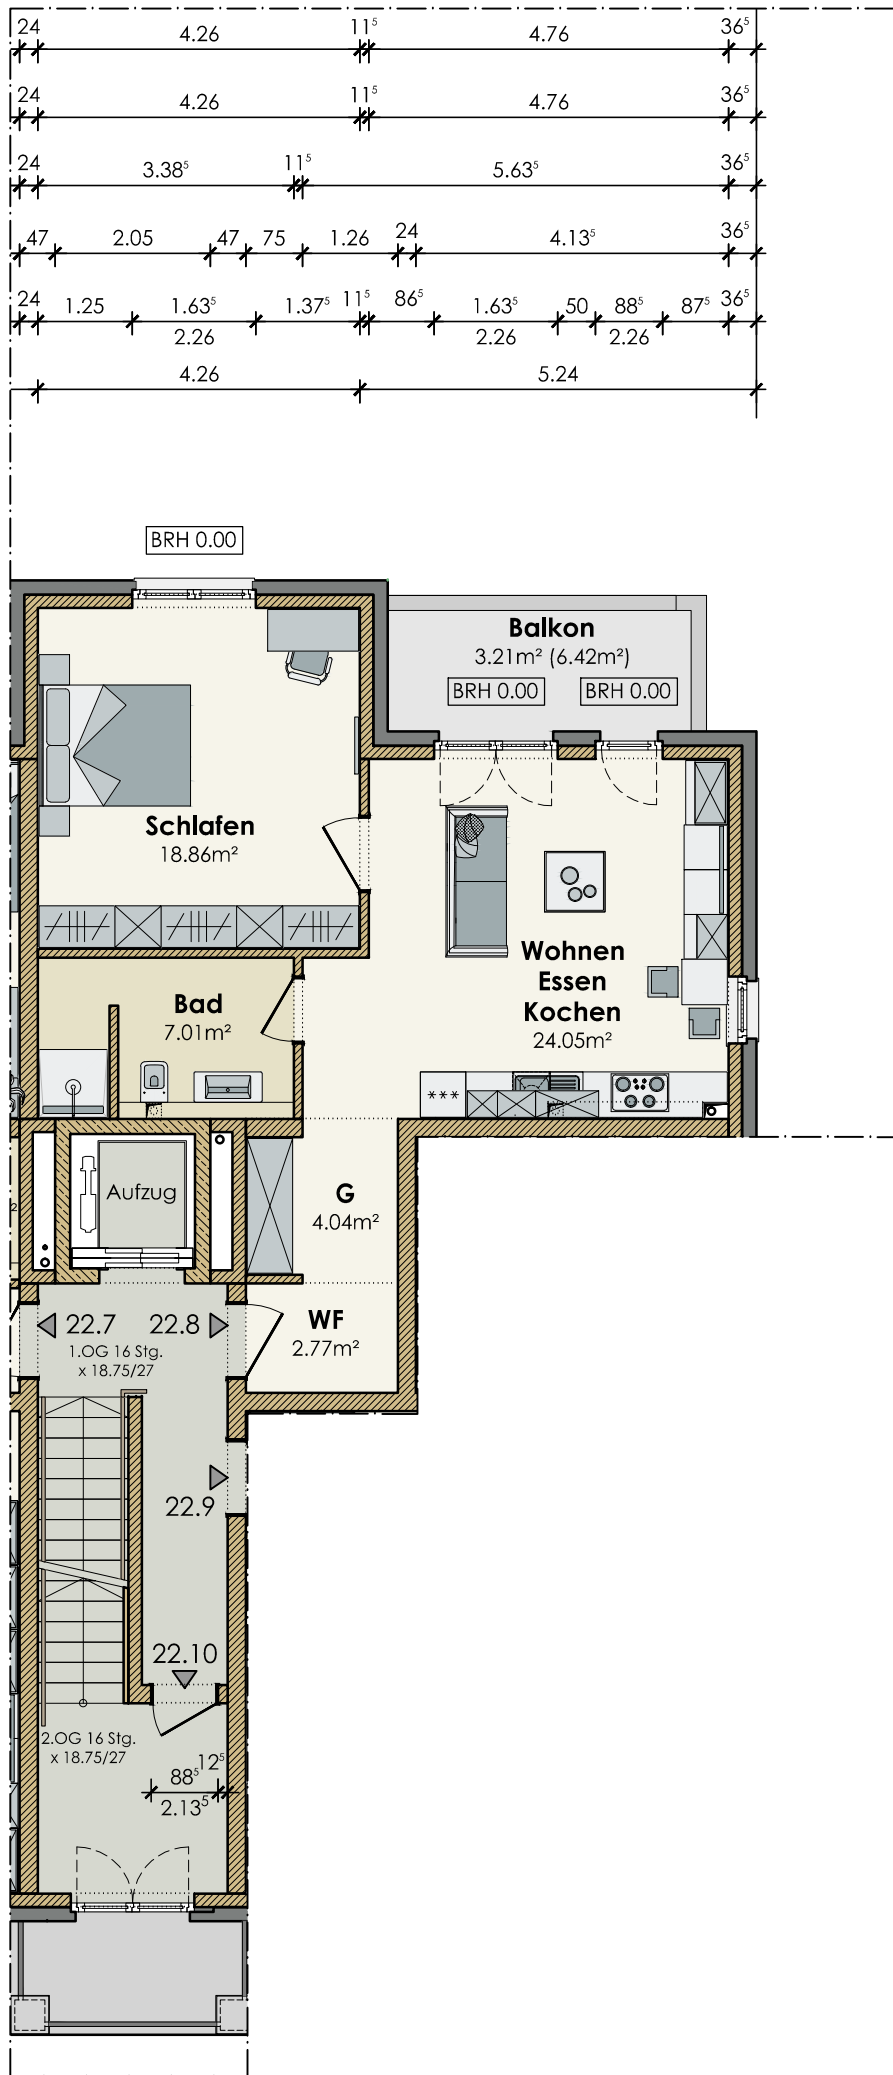

Villa Niederberg

Niederrheinallee
47506 Neukirchen-Vluyn

GwB mbH
Dicksche Heide 1
47506 Neukirchen-Vluyn

Wohnung 22.8 2.Obergeschoss

Stand: 22.07.16 Maßstab 1:100

Wohnfläche gesamt 59,94m²
Wohnfläche 2.OG ohne Balkone 56,73m²