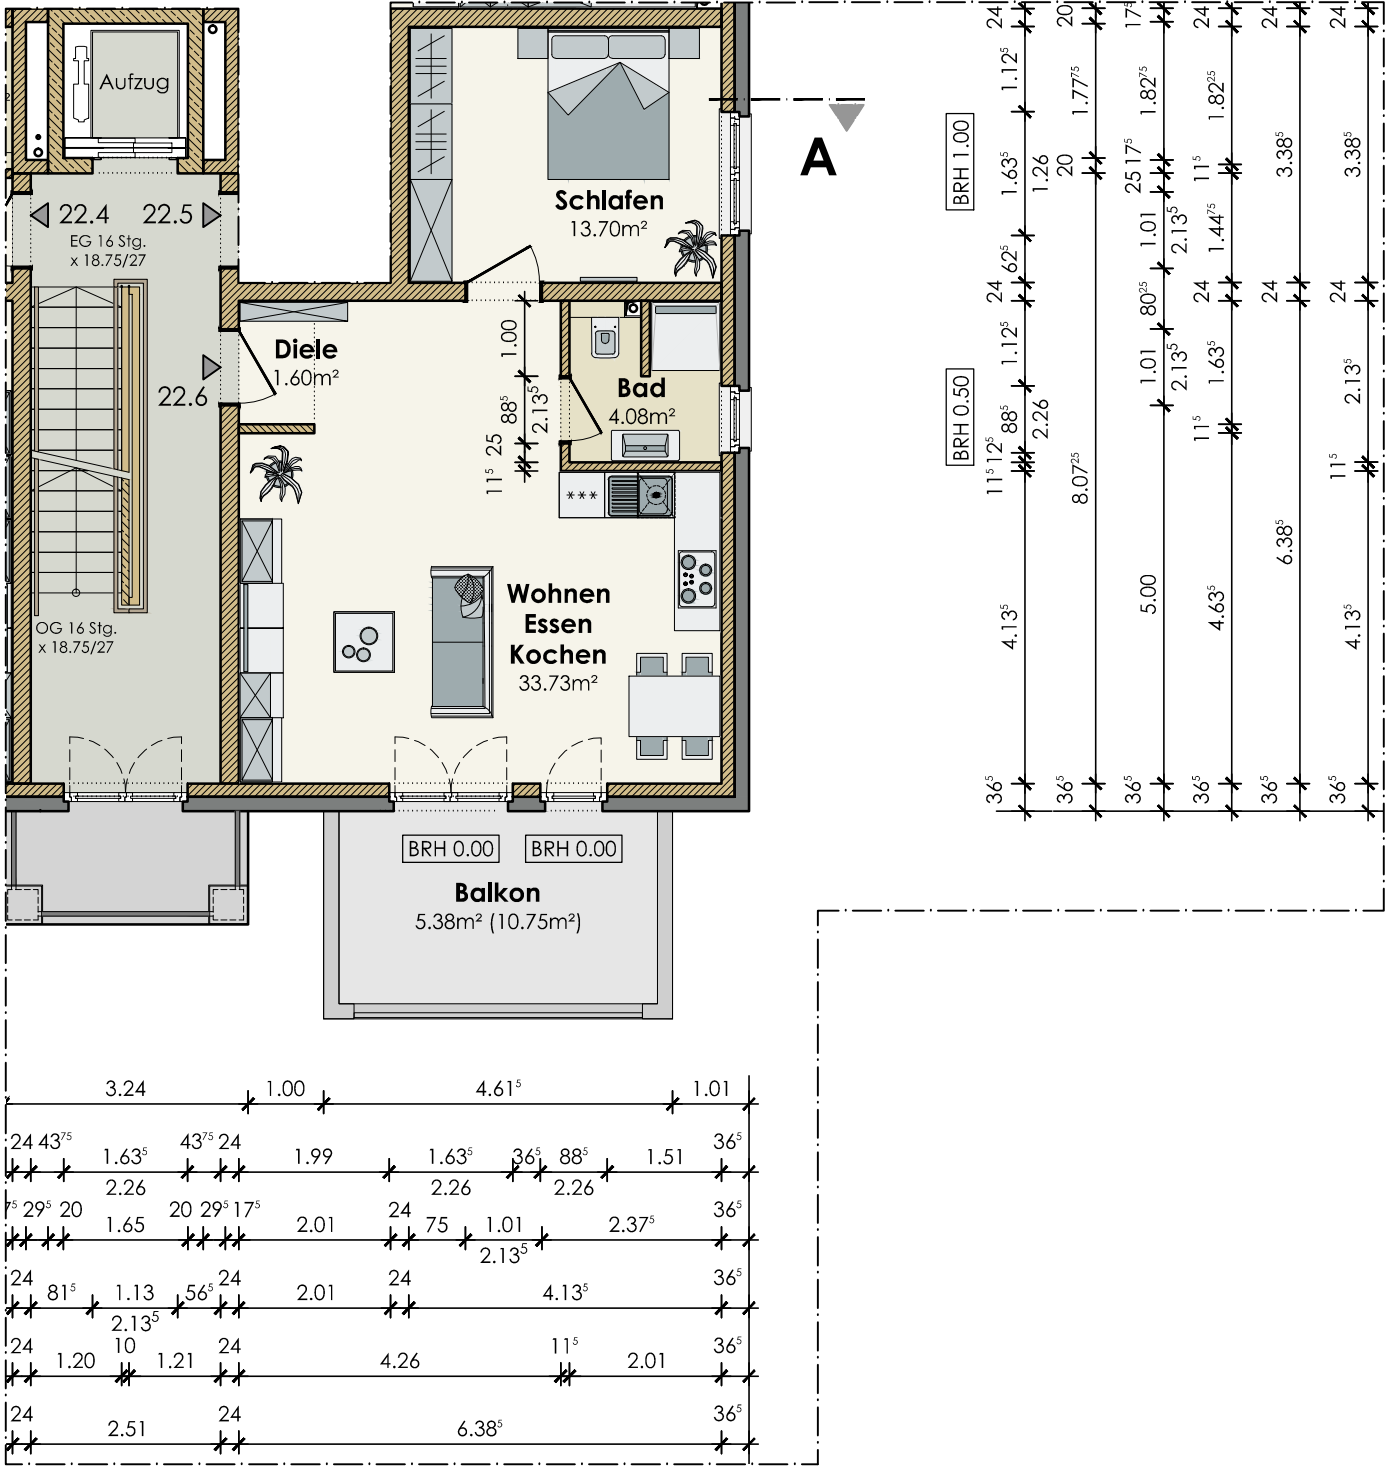

## Wohnung 22.6 1.Obergeschoss

Stand: 22.07.16 Maßstab 1:100

Wohnfläche gesamt 58,48m²  
Wohnfläche 1.OG ohne Balkone 53,10m²

Achtung:  
Konstruktiv bedingte Änderungen vorbehalten