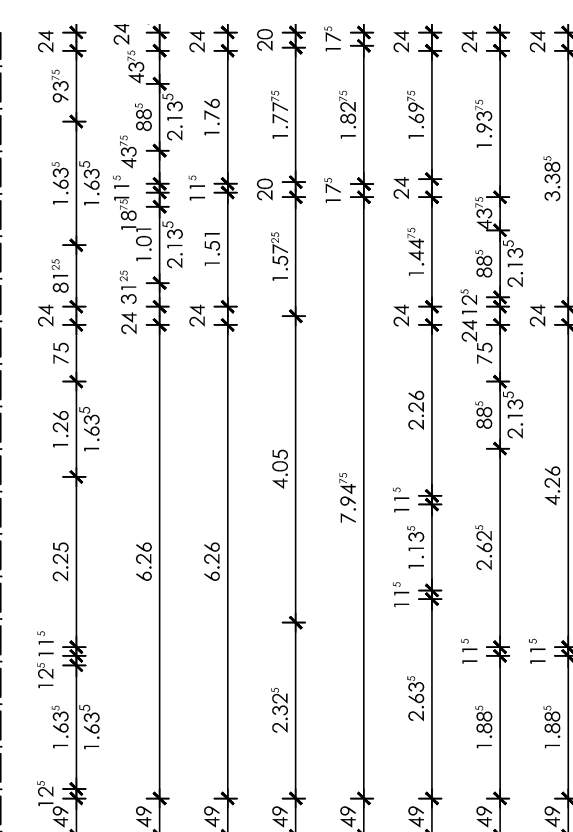

Villa Niederberg

Niederrheinallee
47506 Neukirchen-Vluyn

GwB mbH
Dicksche Heide 1
47506 Neukirchen-Vluyn

Wohnung 22.3 Souterrain

Stand: 22.07.16 Maßstab 1:100

Wohnfläche gesamt 105,35m²
Wohnfläche EG ohne Terrasse 49,53m²
Wohnfläche Souterrain 48,51m²