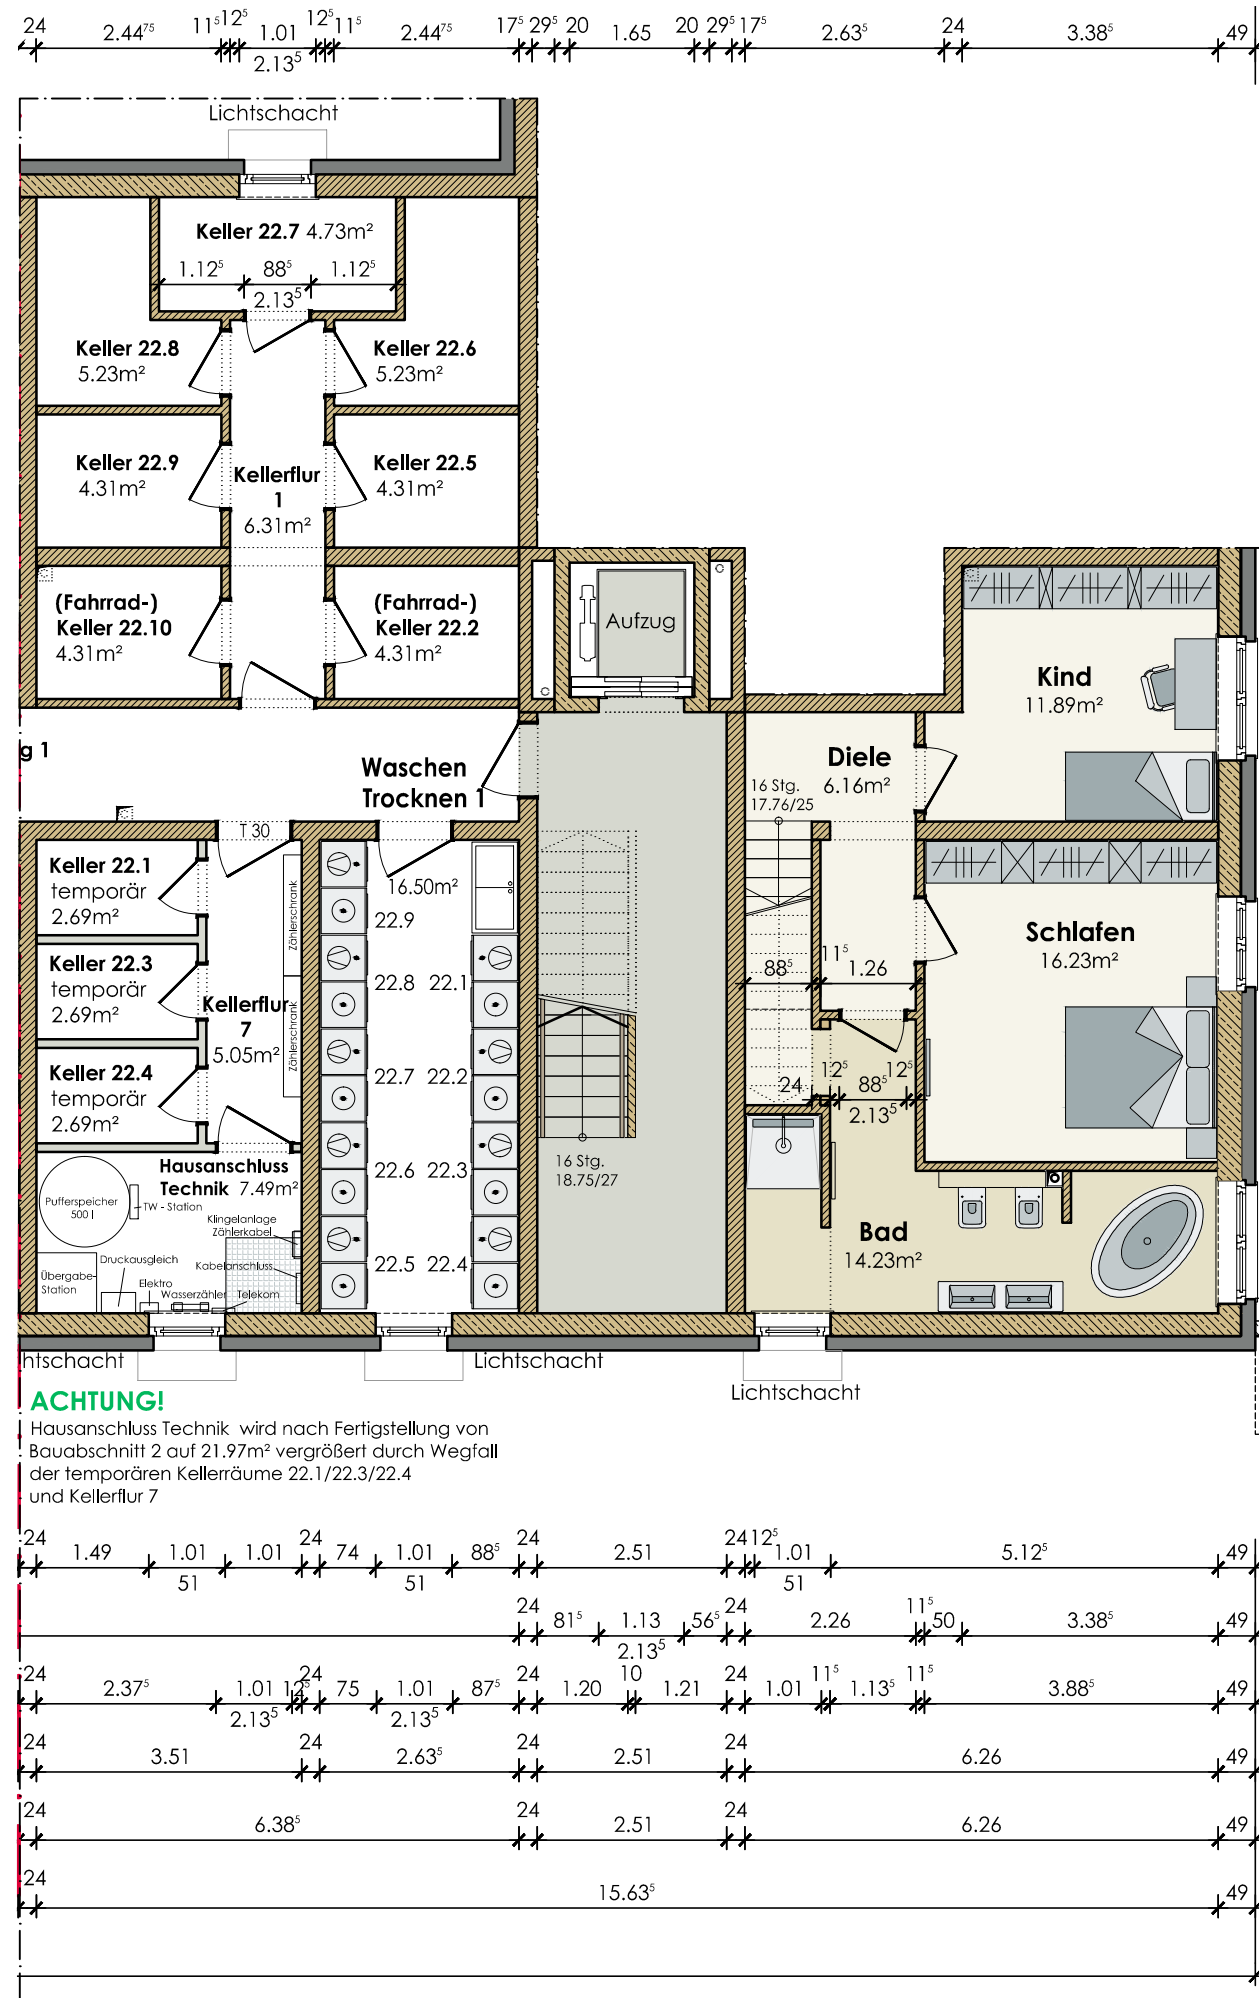

Villa Niederberg

Niederrheinallee
47506 Neukirchen-Vluyn

GwB mbH
Dicksche Heide 1
47506 Neukirchen-Vluyn

Wohnung 22.3 Souterrain

Stand: 22.07.16 Maßstab 1:100

Wohnfläche gesamt 105,35m²
Wohnfläche EG ohne Terrasse 49,53m²
Wohnfläche Souterrain 48,51m²