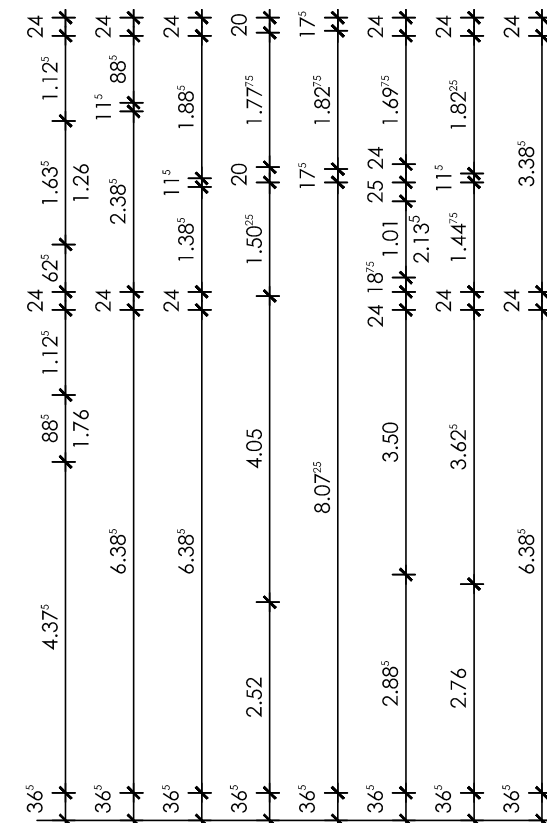

Villa Niederberg

Niederrheinallee
47506 Neukirchen-Vluyn

GwB mbH
Dicksche Heide 1
47506 Neukirchen-Vluyn

Wohnung 22.3 Erdgeschoss

Stand: 22.07.16 Maßstab 1:100

Wohnfläche gesamt 105,35m²
Wohnfläche EG ohne Terrasse 49,53m²
Wohnfläche Souterrain 48,51m²