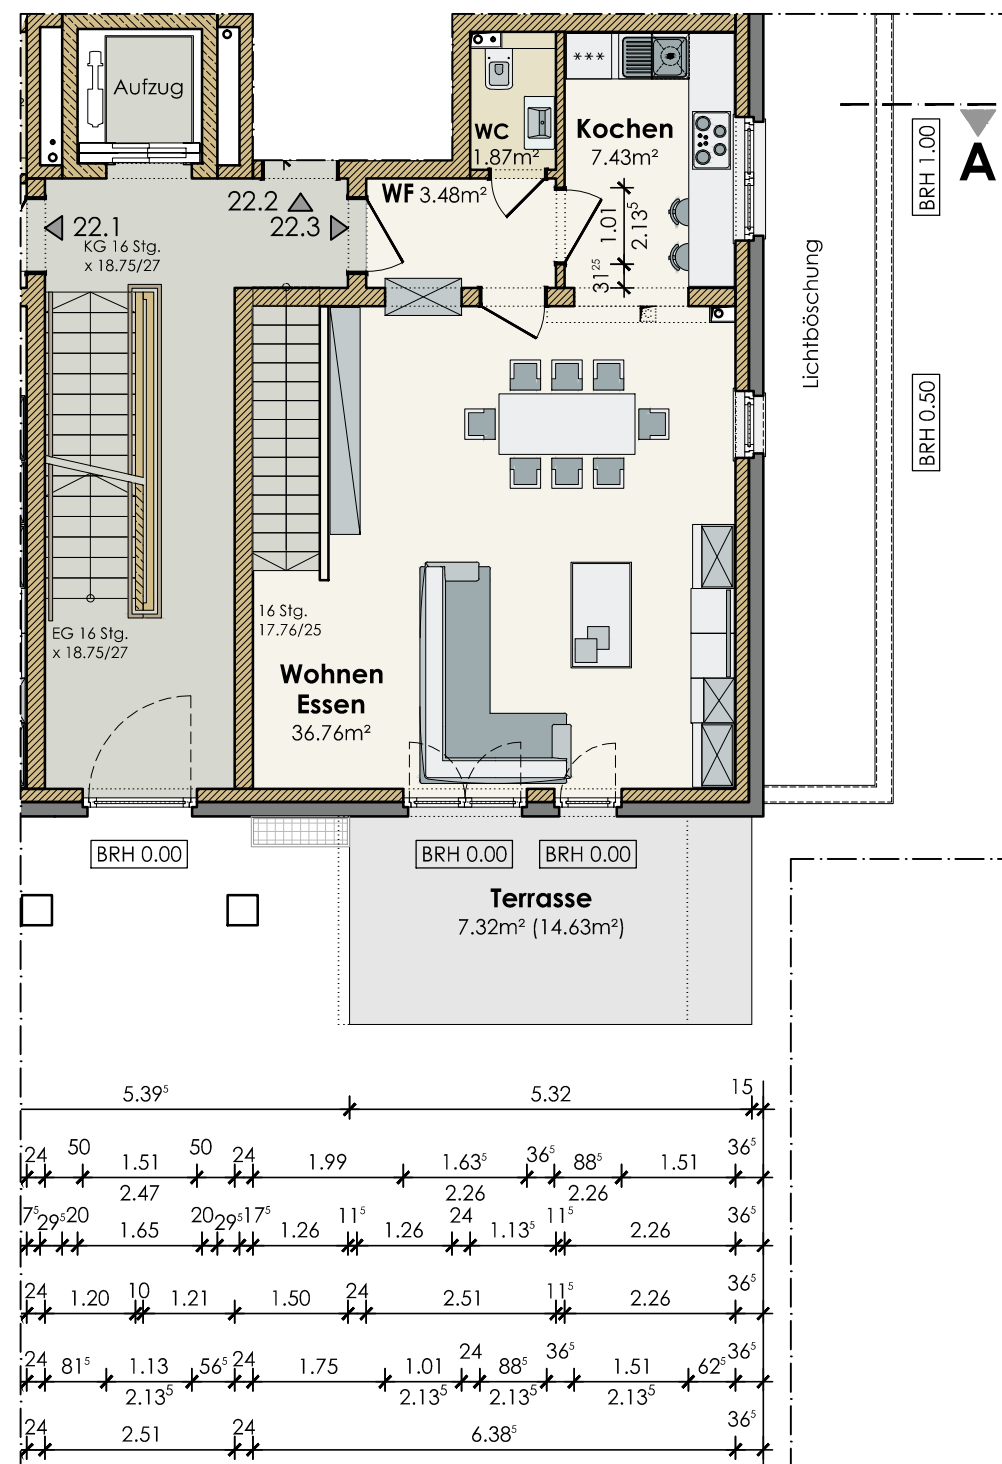

Villa Niederberg

Niederrheinallee
47506 Neukirchen-Vluyn

GwB mbH
Dicksche Heide 1
47506 Neukirchen-Vluyn

Wohnung 22.3 Erdgeschoss

Stand: 22.07.16 Maßstab 1:100

Wohnfläche gesamt 105,35m²
Wohnfläche EG ohne Terrasse 49,53m²
Wohnfläche Souterrain 48,51m²