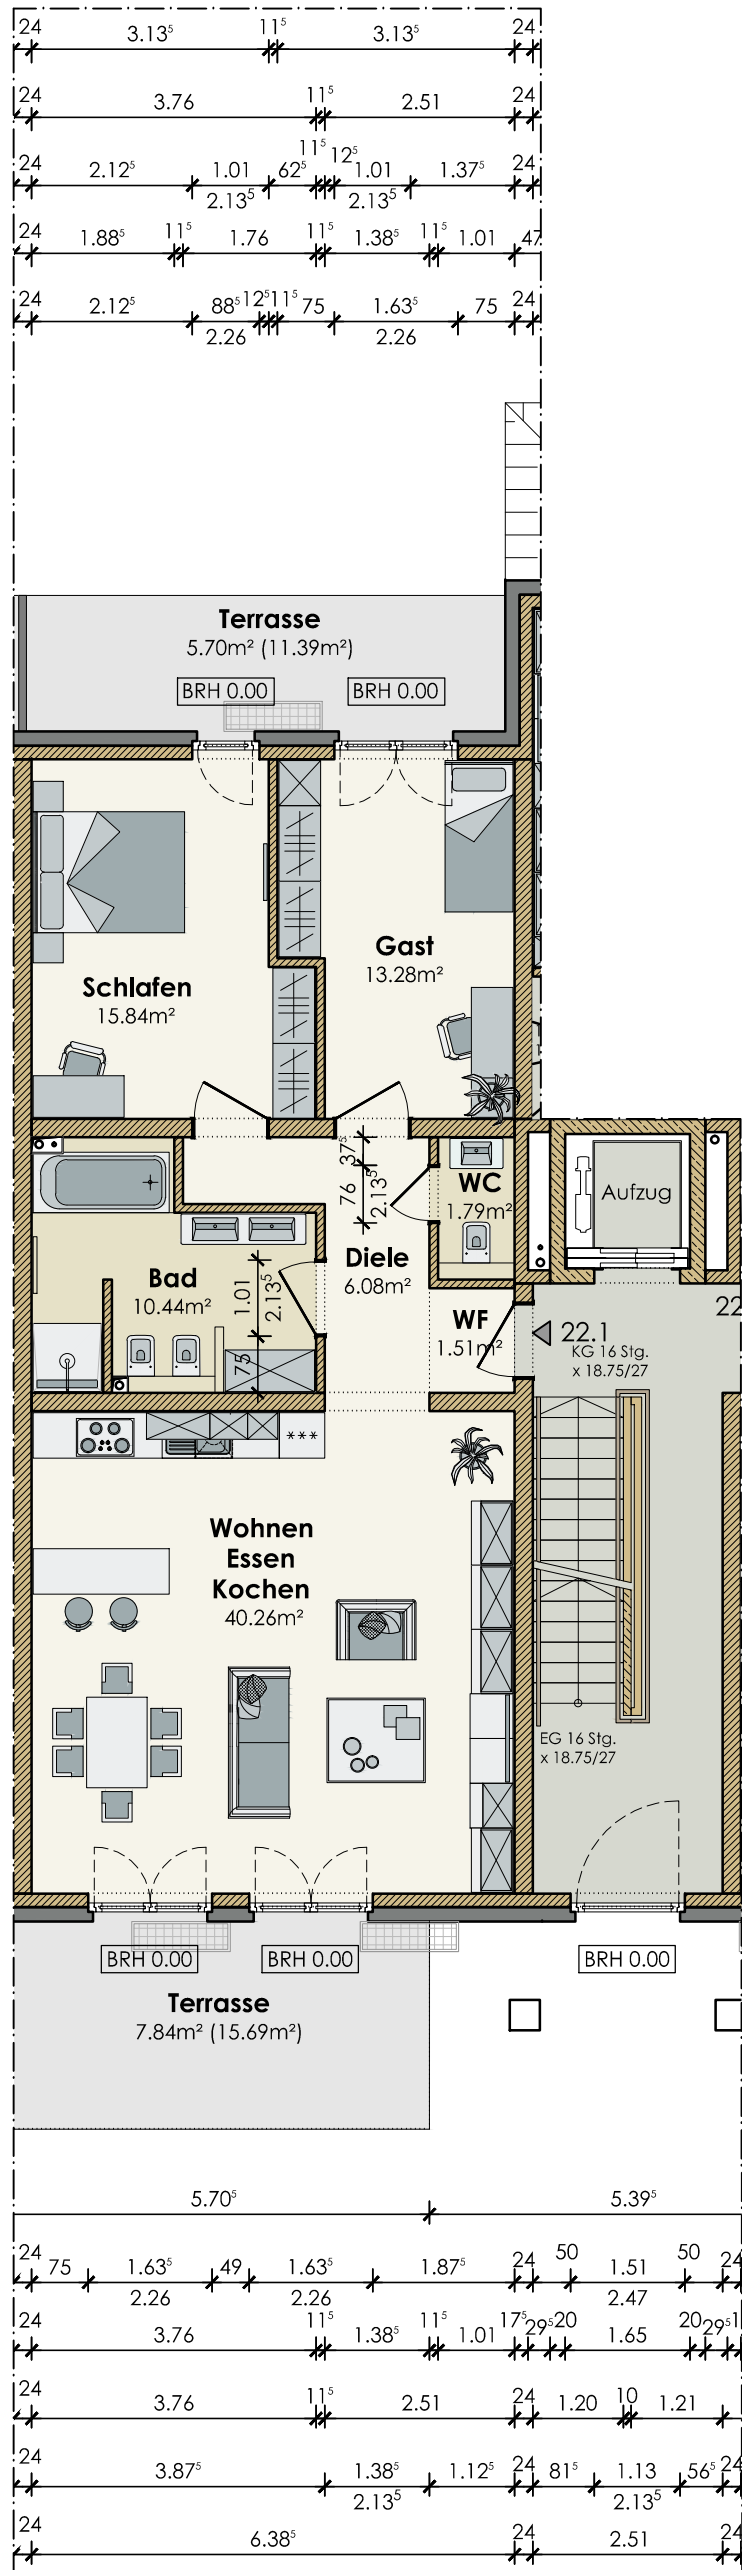

Villa Niederberg

Niederrheinallee
47506 Neukirchen-Vluyn

GwB mbH
Dicksche Heide 1
47506 Neukirchen-Vluyn

Wohnung 22.1 Erdgeschoss

Stand: 22.07.16 Maßstab 1:100

Wohnfläche gesamt 102,75m²
Wohnfläche EG ohne Terrasse 89,21m²