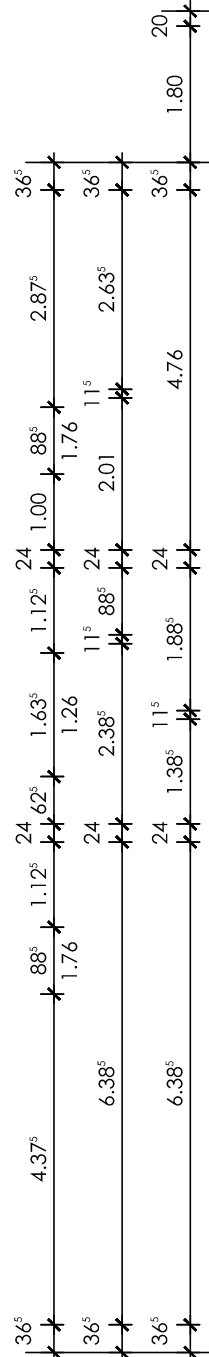

Villa Niederberg

Niederrheinallee
47506 Neukirchen-Vluyn

GwB mbH
Dicksche Heide 1
47506 Neukirchen-Vluyn

Wohnung 22.1 Erdgeschoss

Stand: 22.07.16 Maßstab 1:100

Wohnfläche gesamt 102,75m²
Wohnfläche EG ohne Terrasse 89,21m²